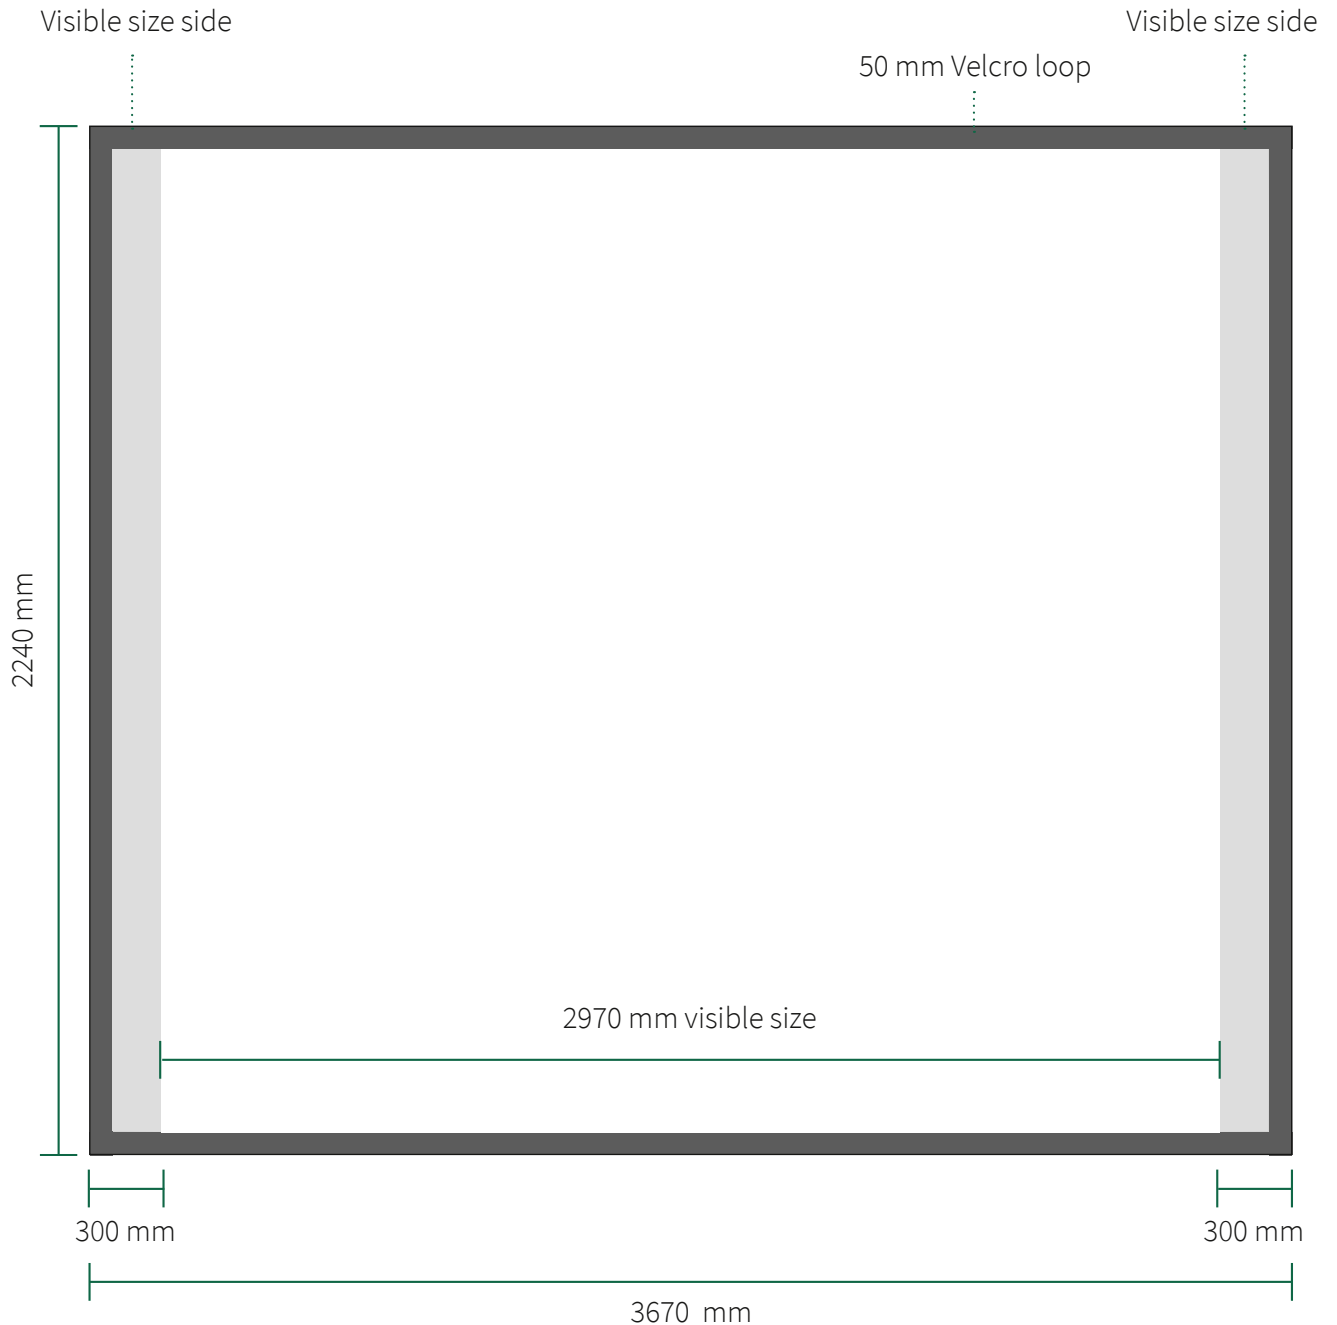

POP-UP FABRIC 4X3

Print specifications

Visible size: 2970 mm x 2240 mm
Printsize: 3670 mm x 2240 mm

Actual size